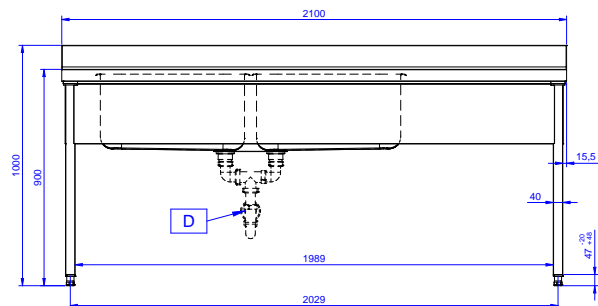

Zkrácená specifikace

Položka č.

Nerezová konstrukce z AISI304. 50 mm silná pracovní deska z AISI 304, 1mm, se zvýšeným okrajem po obvodu proti přetékání vody. Zadní zvýšený límec V=100 mm s integrovaným oblým rohem. Nerezové čtvercové nohy 40x40 mm, výškově stavitelné (+/-20mm).

Vlevo 2 dřezy 600x500x300 mm každý, zakrytované, s přepadovou trubicí; vpravo odkapnice.

Hlavní funkce a vlastnosti

- Konstrukce stolů je testována na pevnost, stabilitu a spolehlivost.

Konstrukce

- Pracovní deska 50 mm vysoká, vyrobená z ušlechtilé nerez oceli AISI 304 10/10, opatřena zvýšeným okrajem stran zamezují stékání vody.
- Čtvercové nohy z uzavřených profilů 40x40 mm z nerez oceli AISI 304 s možností výškové úpravy.
- Snadná instalace desky na nohy, jednoduchá instalace baterie zezadu.
- Dodáváno v demontovaném stavu.
- K dispozici bohatá nabídka vodovodních baterií (extra příslušenství), které splní veškeré požadavky.
- Odkapnice vhodná pro sušení.
- Zadní zvýšený límec 100mm s oblým hygienickým rohem s rádiusem 10mm, 13mm silný určený k umístění ke zdi.

SCHVÁLENO: _____

Zepředu

Boční

D = Odpad

Shora

Hlavní informace

| | | |
|-------------------------------------|--------------|--|
| Vnější rozměry, Šířka | | |
| 132812 (LG2126DXPN) | 2100 mm | |
| Vnější rozměry, Hloubka | 700 mm | |
| Vnější rozměry, Výška | 1000 mm | |
| Zadní zvýšený límec, výška | 100 mm | |
| Zadní zvýšený límec, hloubka | 13 mm | |
| Zadní zvýšený límec, radius | R=10 | |
| Počet dřezů | 2 | |
| Rozměry dřezu | 600x500xH320 | |
| Síla pracovní desky | 50 mm | |
| Netto váha: | 65 kg | |

Nerezový program
Mycí stůl se 2 dřezy vlevo, odkapnice vpravo, 2100mm

Společnost si vyhrazuje právo provádět změny v produktech bez předchozího upozornění. Všechny informace byly správné v době tisku.