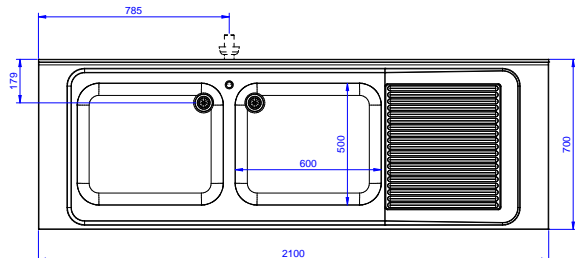

Zkrácená specifikace

Položka č.

Nerezová konstrukce z AISI304. 50 mm silná pracovní deska z AISI 304, 1mm, se zvýšeným okrajem po obvodu proti přetékání vody. Zadní zvýšený límec V=100 mm s integrovaným oblým rohem. Nerezové čtvercové nohy 40x40 mm, výškově stavitelné (+/-20mm).

Vlevo 2 dřezy 600x500x300 mm každý, zakrytované, s přepadovou trubicí; vpravo odkapnice.

Hlavní funkce a vlastnosti

- Konstrukce stolů je testována na pevnost, stabilitu a spolehlivost.

Konstrukce

- Pracovní deska 50 mm vysoká, vyrobená z ušlechtilé nerez oceli AISI 304 10/10, opatřena zvýšeným okrajem stran zamezují stékání vody.
- Čtvercové nohy z uzavřených profilů 40x40 mm z nerez oceli AISI 304 s možností výškové úpravy.
- Snadná instalace desky na nohy, jednoduchá instalace baterie zezadu.
- Dodáváno v demontovaném stavu.
- K dispozici bohatá nabídka vodovodních baterií (extra příslušenství), které splní veškeré požadavky.
- Odkapnice vhodná pro sušení.
- Zadní zvýšený límec 100mm s oblým hygienickým rohem s rádiusem 10mm, 13mm silný určený k umístění ke zdi.

SCHVÁLENO: _____

Zepředu

Boční

D = Odpad

Shora

Hlavní informace

| | | |
|-------------------------------------|--------------|--|
| Vnější rozměry, Šířka | | |
| 132812 (LG2126DXPN) | 2100 mm | |
| Vnější rozměry, Hloubka | 700 mm | |
| Vnější rozměry, Výška | 1000 mm | |
| Zadní zvýšený límec, výška | 100 mm | |
| Zadní zvýšený límec, hloubka | 13 mm | |
| Zadní zvýšený límec, radius | R=10 | |
| Počet dřezů | 2 | |
| Rozměry dřezu | 600x500xH320 | |
| Síla pracovní desky | 50 mm | |
| Netto váha: | 65 kg | |

Nerezový program
Mycí stůl se 2 dřezy vlevo, odkapnice vpravo, 2100mm

Společnost si vyhrazuje právo provádět změny v produktech bez předchozího upozornění. Všechny informace byly správné v době tisku.