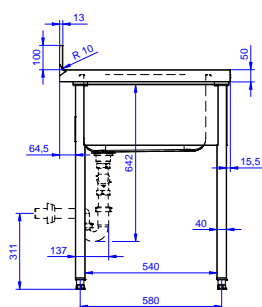

Zkrácená specifikace

Položka č.

Nerezová konstrukce z AISI304. 50 mm silná pracovní deska z AISI 304, 1mm, se zvýšeným okrajem po obvodu proti přetékání vody. Zadní zvýšený límec V=100 mm s integrovaným oblým rohem. Nerezové čtvercové nohy 40x40 mm, výškově stavitelné (+/-20mm).

Extra příslušenství

- Sada 4 koleček (2 s brzdou) prům.100mm ke stolům a mycím stolům (celková výška V=985mm) PNC 855150
- Spodní police k pracovnímu/mycímu stolu 2100 mm. PNC 855279
- Stojánková mixovací baterie páková s otočným raménkem, 3/4", jednootvorová. PNC 855322
- Stojánková mixovací baterie páková s otočným KRÁTKÝM raménkem, 3/4", jednootvorová. PNC 855323
- Stojánková mixovací baterie s otočným raménkem, NOŽNÍ ovládání, 3/4. PNC 855328
- Plastový sifon, 2" k mycímu stolu. PNC 895313

SCHVÁLENO: _____

Zepředu

Boční

D = Odpad

Shora

Hlavní informace

| | | |
|-------------------------------------|--------------|--|
| Vnější rozměry, Šířka | | |
| 132812 (LG2126DXPN) | 2100 mm | |
| Vnější rozměry, Hloubka | 700 mm | |
| Vnější rozměry, Výška | 1000 mm | |
| Zadní zvýšený límec, výška | 100 mm | |
| Zadní zvýšený límec, hloubka | 13 mm | |
| Zadní zvýšený límec, radius | R=10 | |
| Počet dřezů | 2 | |
| Rozměry dřezu | 600x500xH320 | |
| Síla pracovní desky | 50 mm | |
| Netto váha: | 65 kg | |

Nerezový program
Mycí stůl se 2 dřezy vlevo, odkapnice vpravo, 2100mm

Společnost si vyhrazuje právo provádět změny v produktech bez předchozího upozornění. Všechny informace byly správné v době tisku.